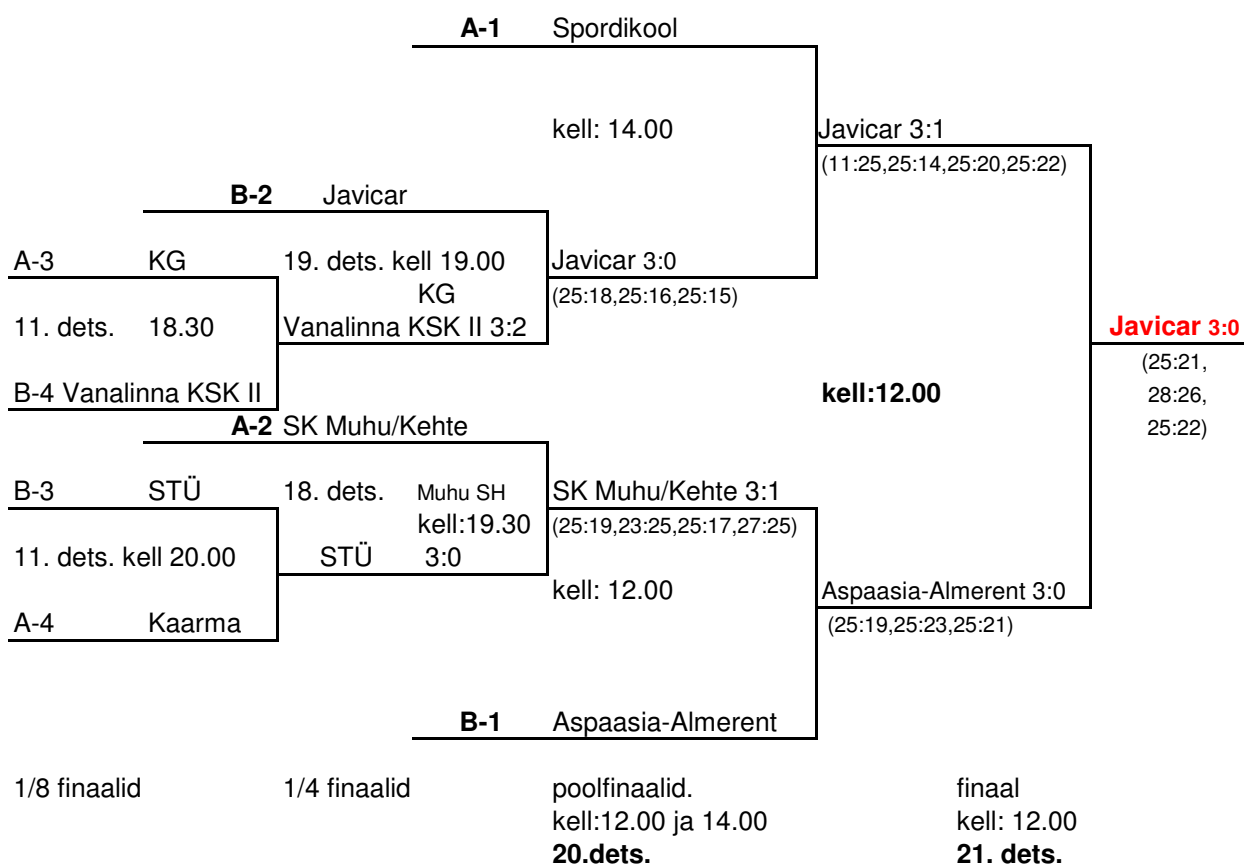

Saaremaa 2008.a. karikavõistluste play-offid.

Saaremaa Võrkpalli Liit

Saaremaa 2008.a. võrkpallikarikavõistlused.

Meeste eelringid

		A-alagrupp					p	suhe	k
		1	2	3	4	5			
1.	Vanalinna KSK I	A-alagrupp	1:3 1	0:3 1	2:3 1	0:3 1	4	3:12 0,25	V
2.	Spordikool	3:1 2	A-alagrupp	3:0 2	3:0 2	3:0 2	8	12:1 12,0	I
3.	SK/Muhu "Kehte"	3:0 2	0:3 1	A-alagrupp	3:2 2	3:1 2	7	9:6 1,5	II
4.	Kaarma	3:2 2	0:3 1	2:3 1	A-alagrupp	2:3 1	5	7:11 0,63	IV
5.	KG	3:0 2	0:3 1	1:3 1	3:2 2	A-alagrupp	6	7:8 0,87	III

		B-alagrupp					p	suhe	k
		1	2	3	4	5			
1.	"Aspaasia-Almerent"	B- alagrupp	3:0 2	3:0 2	3:0 2		6	9:0 9,0	I
2.	"Javicar"	0:3 1	B- alagrupp	3:0 2	3:0 2		5	6:3 2,0	II
3.	STÜ	0:3 1	0:3 1	B- alagrupp	3:0 2		4	3:6 0,5	III
4.	Vanalinna KSK II	0:3 1	0:3 1	0:3 1	B- alagrupp		3	0:9 0	IV
5.						B- alagrupp			