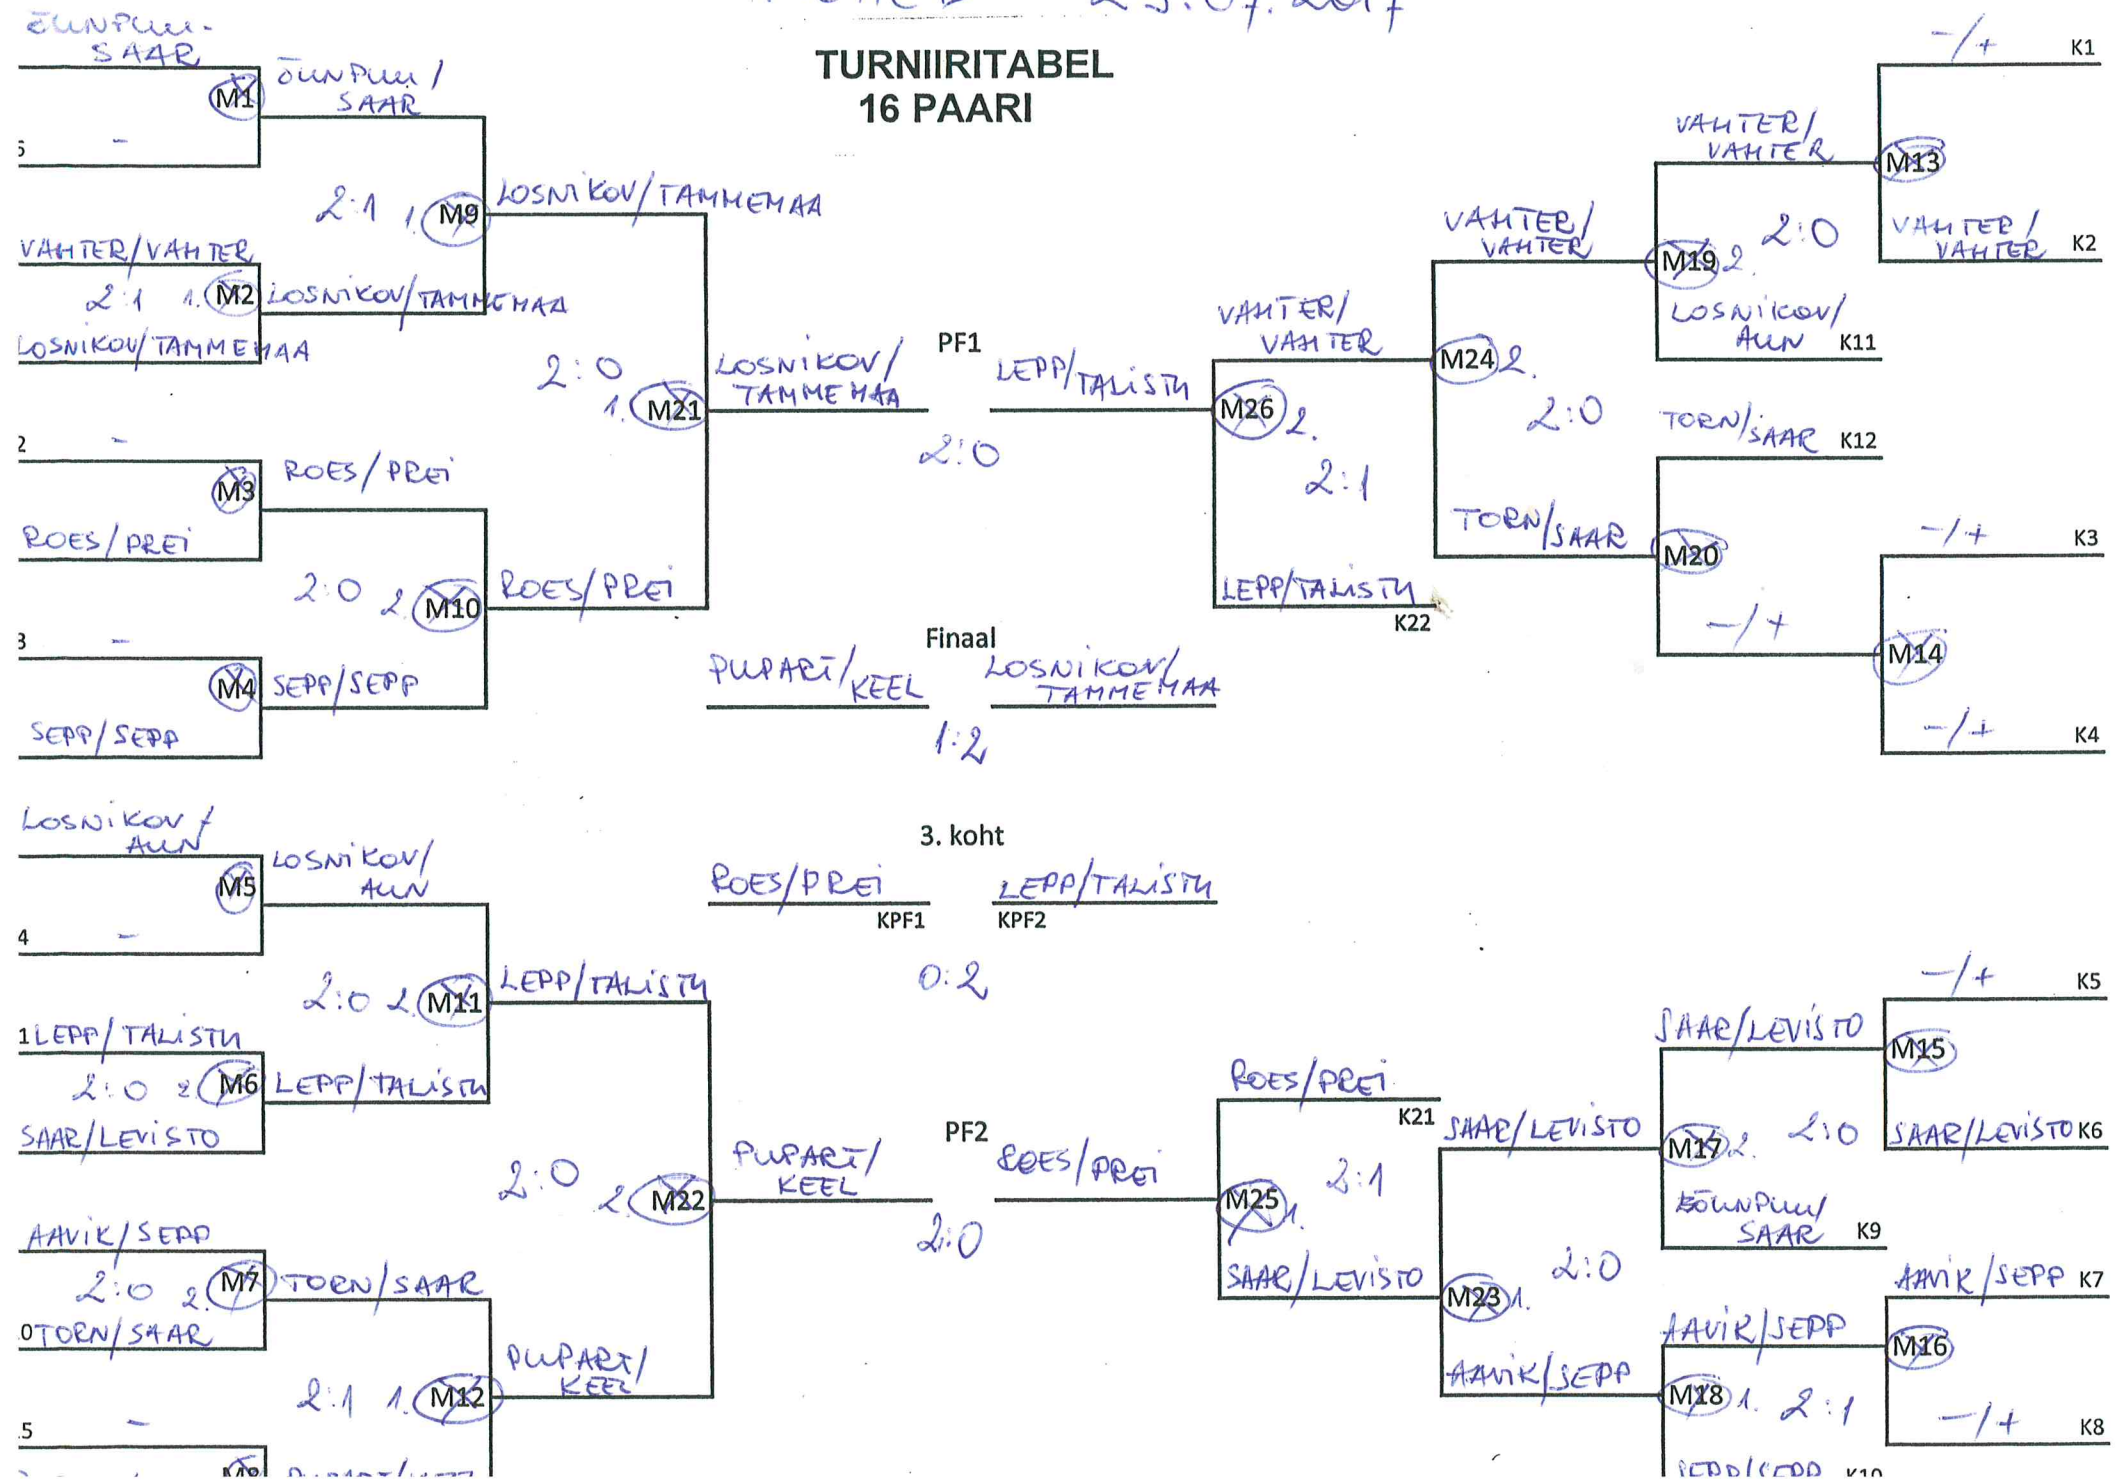

I voor II voor III voor IV voor V voor
 1.-(6) (6)-4. 2.-(6) 5.-(6) (6)-3.
 2.-5. 5.-3. 3.-1. 4.-1. 4.-2.
 3.-4. 1.-2. 4.-5. 3.-2. 5.-1.

SEPP - MESILA 1:2

Lehekülj 1

SEPP - PRANGEL 0:2 (7:21, 13:21)

LEPP - MESILA 0:2 (18:21, 20:22)

LEPP - PRANGEL 0:2 (10:21, 12:21)

MEHED 29.07.2017

TURNIIRITABEL
16 PAARI

MEHED VETERANID

29.07.2017

Leht1

Turniiritabel

Jrk. nr.	Võistkond	1	2	3	4	5	6	Punkte	Geimide suhe	Koht
1	PÄRN / VIKAT		2	2				4	4:2	I
			2:1	2:1						
2	KIIREND / SEPP	1		2				3	3:3	II
		1:2		2:1						
3	KASEORG / SAAR	1	1					2	2:4	III
		1:2	1:2							
4										
5										
6										