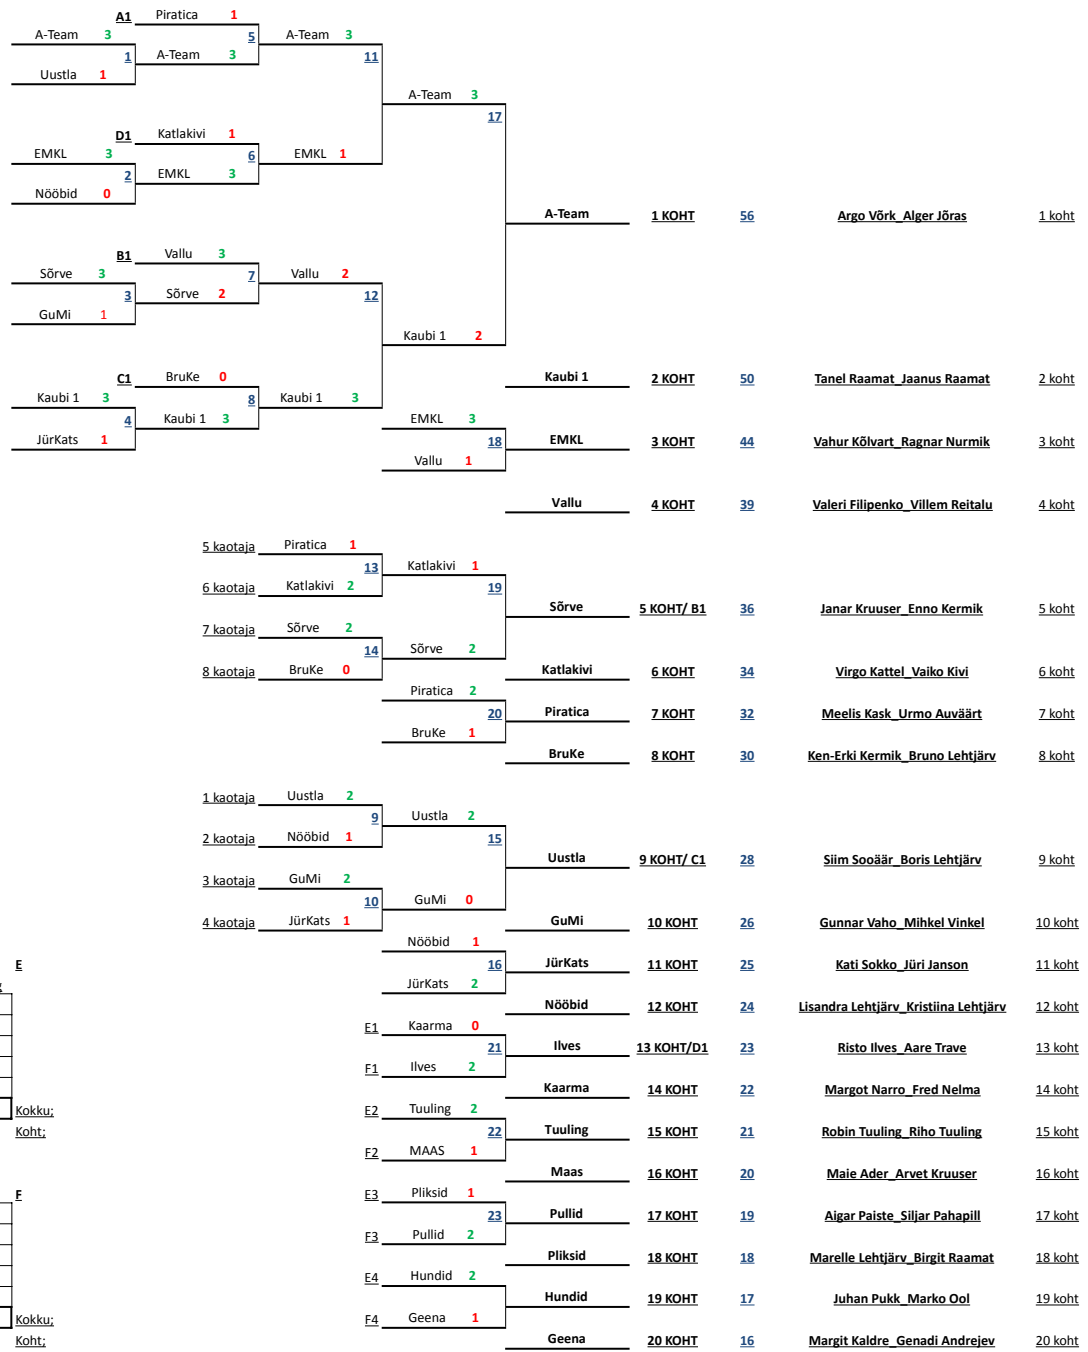

Duppel\_SMV\_0708\_2021

5 parem/12

5 parem/8

5 parem/4

5 parem/Finaal

Karikas

A4	B5	C5	D4	E
Pliksid	Hundid	Kaarma	Tuuling	
50	0	44	25	
30	50	38	32	
31	0	38	50	
33	50	30	39	
<b>144</b>	<b>100</b>	<b>150</b>	<b>146</b>	Kokku;
3	4	1	2	Koht;

A5	B4	C4	D5	F
Pullid	Geena	MAAS	Ilves	
40	9	37	50	
34	40	50	41	
27	26	50	33	
38	0	36	50	
<b>139</b>	<b>75</b>	<b>173</b>	<b>174</b>	Kokku;
3	4	2	1	Koht;